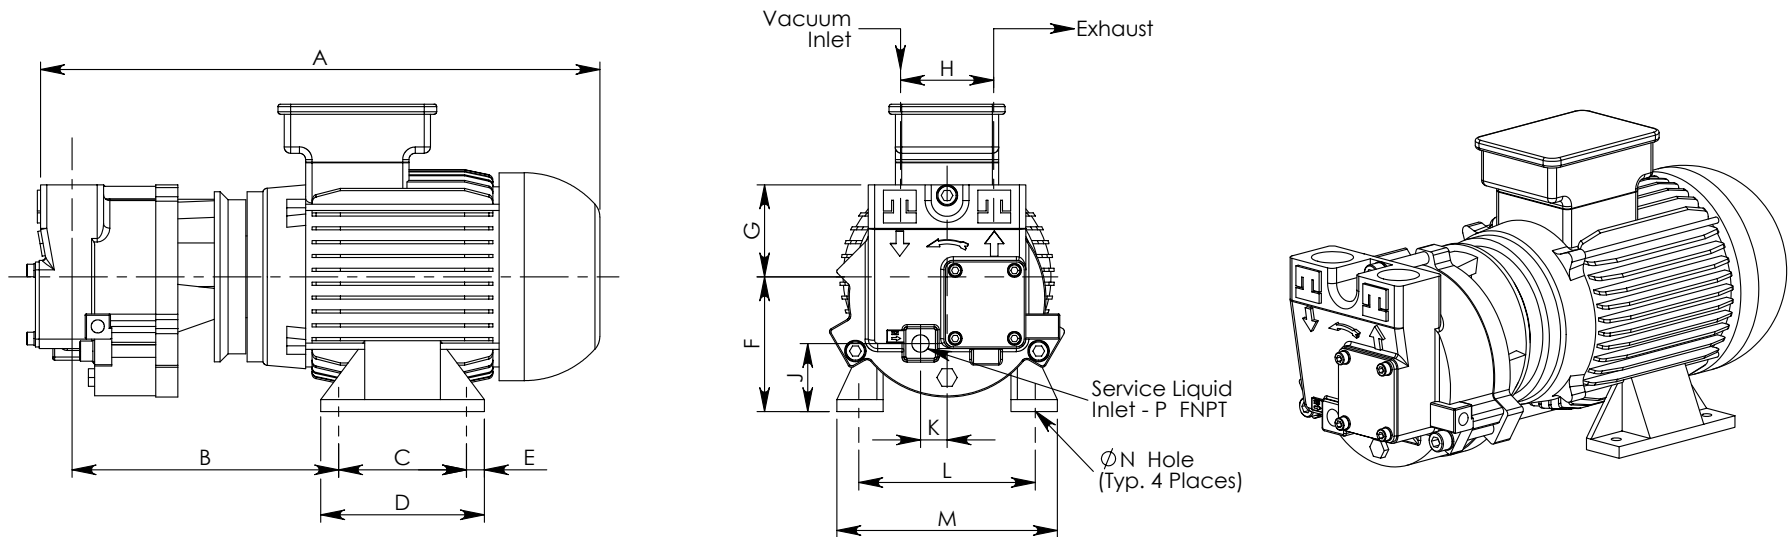

Overall Dimensions

Pump Model	Motor HP	In/Out NPT	A	B	C	D	E	F	G	H	J	K	L	M	N	P	Weight (Kg.)
TRMB 25-30	1½	1"	390	174.5	100	125	12.5	80	77	70	53	6.5	125	155	9	1/4"	18
TRMB 32-50	3	1"	455	210	125	150		90	85	74	54	21	140	170	10		26
TRMB 32-75	5	1 1/2"	520	235	140	162	11	100	105	110	59	27	160	190	12	3/8"	41