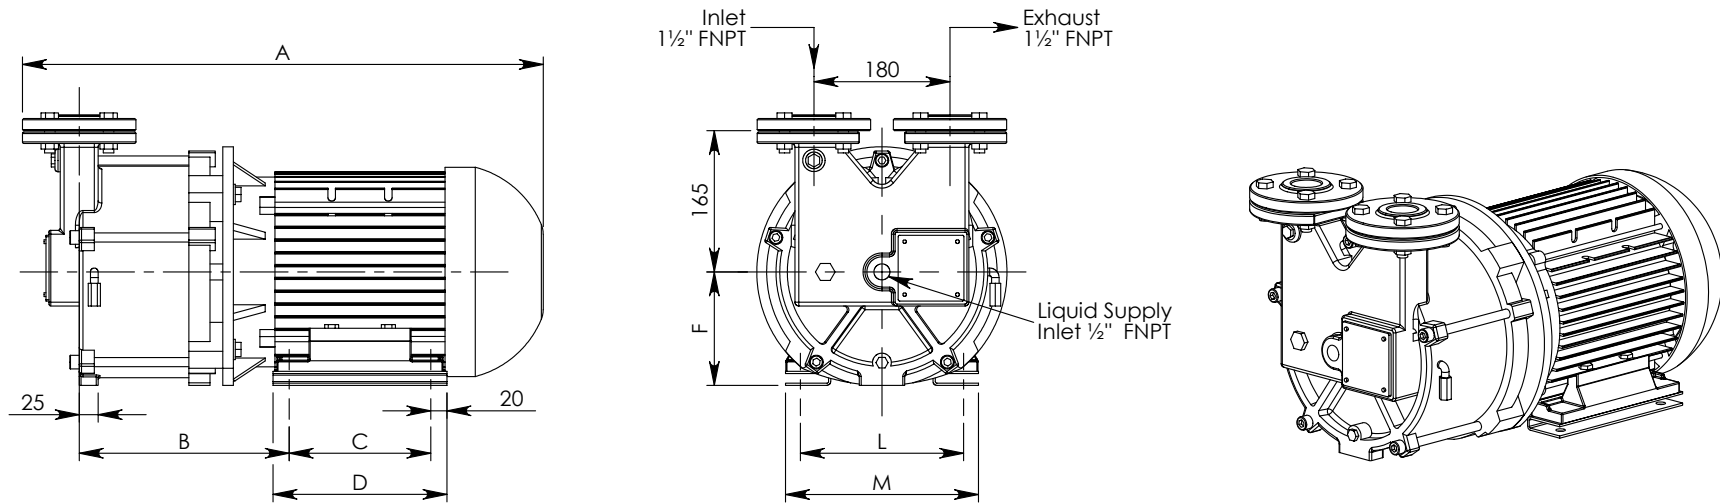

Overall Dimensions

Pump Model	4 Poles Motor HP	A	B	C	D	F	L	M	Weight (Kg.)
TRMB 40-110	5	565	190	188	228	160	190	230	71
TRMB 40-150	7½	690	245	260	300		216	256	106
TRMB 40-200	10	684	278	188	228	180			111